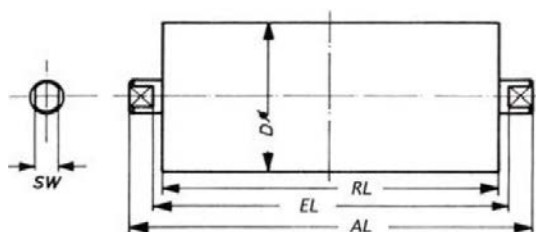

ALSO

GROUP

Vermeulen Since 1974

Gestandaardiseerde
maten DIN Ø89mm

D: Ø89x3,2mm / As: Ø20mm / SW15x10mm

Powder coating RAL3000

			Bandbreedte	
RL	EL	AL	3-delig	Onderrol
250	256	276	650	-
315	321	341	800	-
380	386	406	1000	-
465	471	491	1200	-
530	536	556	1400	-

750	756	782	-	650
950	956	982	-	800
1150	1156	1182	-	1000
1400	1406	1432	-	1200

D: Ø133mm
d: Ø86mm
B: 35mm

D: Ø133mm
d: Ø86mm
B: 30mm

Rubberen ringen steeds op voorraad!